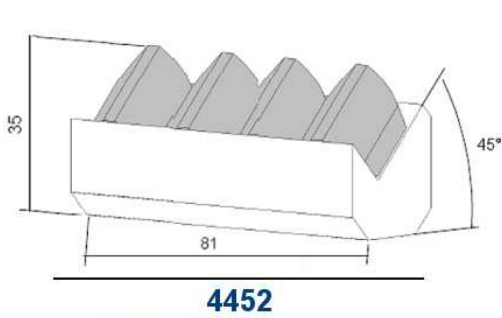

LIŠTY OSAZENÉ POD ÚHLEM 90° TK-DESTIČKAMI 14x16x7

LIŠTY OSAZENÉ POD ÚHLEM 45° TK-DESTIČKAMI 14x16x7

LIŠTY OSAZENÉ POD ÚHLEM 90° A 45° TK-DESTIČKAMI 19x21x11

***JE MOŽNÉ NA OBJEDNÁVKU ZHOTOVIT DALŠÍ PŘÍKONNENÍ**