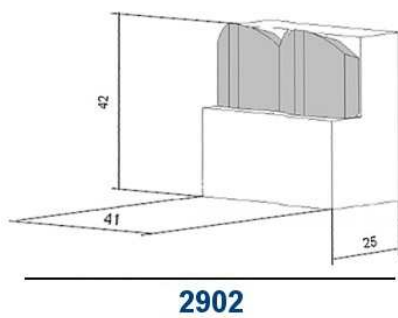

LIŠTY OSAZENÉ POD ÚHLEM 90° TK-DESTIČKAMI 14x16x7

LIŠTY OSAZENÉ POD ÚHLEM 45° TK-DESTIČKAMI 14x16x7

LIŠTY OSAZENÉ POD ÚHLEM 90° A 45° TK-DESTIČKAMI 19x21x11

***JE MOŽNÉ NA OBJEDNÁVKU ZHOTOVIT DALŠÍ PŘÍKONNENÍ**