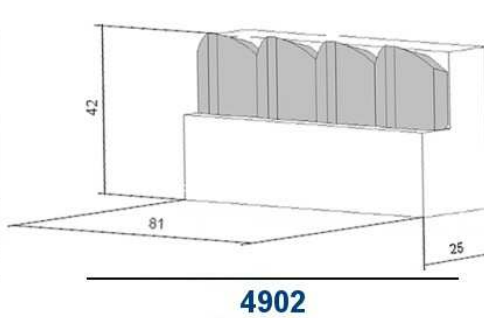

LIŠTY OSAZENÉ POD ÚHLEM 90° TK-DESTIČKAMI 14x16x7

LIŠTY OSAZENÉ POD ÚHLEM 45° TK-DESTIČKAMI 14x16x7

LIŠTY OSAZENÉ POD ÚHLEM 90° A 45° TK-DESTIČKAMI 19x21x11

***JE MOŽNÉ NA OBJEDNÁVKU ZHOTOVIT DALŠÍ PŘÍKONNENÍ**