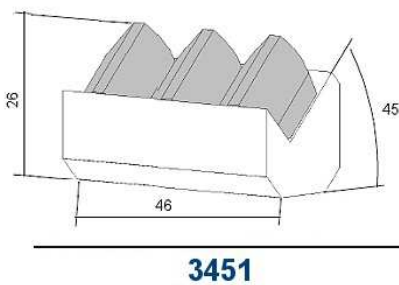

LIŠTY OSAZENÉ POD ÚHLEM 90° TK-DESTIČKAMI 14x16x7

LIŠTY OSAZENÉ POD ÚHLEM 45° TK-DESTIČKAMI 14x16x7

LIŠTY OSAZENÉ POD ÚHLEM 90° A 45° TK-DESTIČKAMI 19x21x11

***JE MOŽNÉ NA OBJEDNÁVKU ZHOTOVIT DALŠÍ PŘÍKONNENÍ**