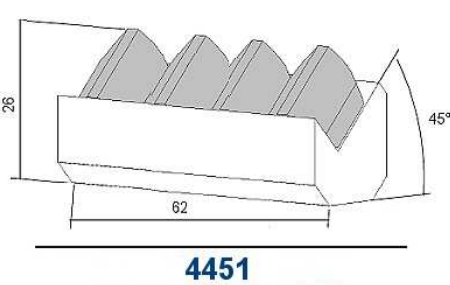

LIŠTY OSAZENÉ POD ÚHLEM 90° TK-DESTIČKAMI 14x16x7

LIŠTY OSAZENÉ POD ÚHLEM 45° TK-DESTIČKAMI 14x16x7

LIŠTY OSAZENÉ POD ÚHLEM 90° A 45° TK-DESTIČKAMI 19x21x11

***JE MOŽNÉ NA OBJEDNÁVKU ZHOTOVIT DALŠÍ PŘÍKONNENÍ**