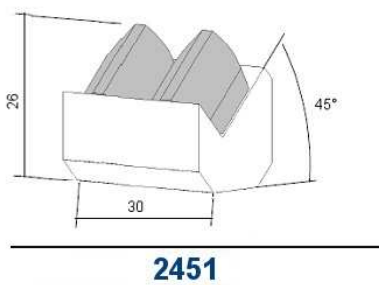

LIŠTY OSAZENÉ POD ÚHLEM 90° TK-DESTIČKAMI 14x16x7

LIŠTY OSAZENÉ POD ÚHLEM 45° TK-DESTIČKAMI 14x16x7

LIŠTY OSAZENÉ POD ÚHLEM 90° A 45° TK-DESTIČKAMI 19x21x11

***JE MOŽNÉ NA OBJEDNÁVKU ZHOTOVIT DALŠÍ PŘÍKONNENÍ**