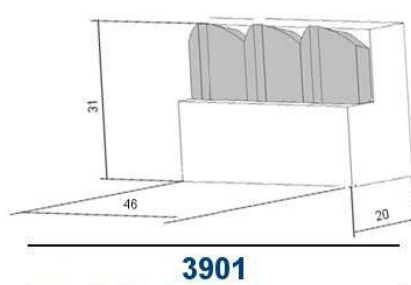

LIŠTY OSAZENÉ POD ÚHLEM 90° TK-DESTIČKAMI 14x16x7

LIŠTY OSAZENÉ POD ÚHLEM 45° TK-DESTIČKAMI 14x16x7

LIŠTY OSAZENÉ POD ÚHLEM 90° A 45° TK-DESTIČKAMI 19x21x11

***JE MOŽNÉ NA OBJEDNÁVKU ZHOTOVIT DALŠÍ PŘÍKONNENÍ**