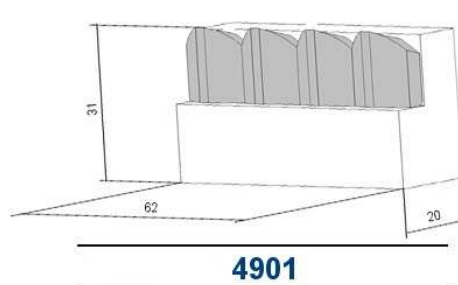

LIŠTY OSAZENÉ POD ÚHLEM 90° TK-DESTIČKAMI 14x16x7

LIŠTY OSAZENÉ POD ÚHLEM 45° TK-DESTIČKAMI 14x16x7

LIŠTY OSAZENÉ POD ÚHLEM 90° A 45° TK-DESTIČKAMI 19x21x11

***JE MOŽNÉ NA OBJEDNÁVKU ZHOTOVIT DALŠÍ PŘÍKONNENÍ**