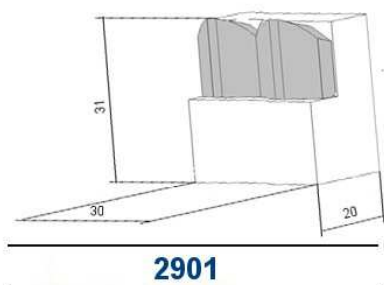

LIŠTY OSAZENÉ POD ÚHLEM 90° TK-DESTIČKAMI 14x16x7

LIŠTY OSAZENÉ POD ÚHLEM 45° TK-DESTIČKAMI 14x16x7

LIŠTY OSAZENÉ POD ÚHLEM 90° A 45° TK-DESTIČKAMI 19x21x11

***JE MOŽNÉ NA OBJEDNÁVKU ZHOTOVIT DALŠÍ PŘÍKONNENÍ**