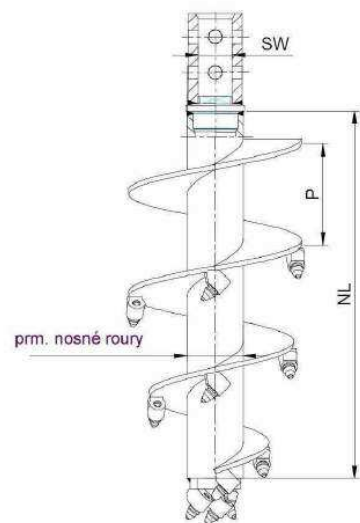

Velkopřůměrové šneky-přehled

• jednobřité šneky

BSEN-FM
plochý zub + rybí ocas

BSEN-RM
navažené držáky s výměnnými noži+pilot

BSES
řezná lišta osazená výměnnými noži

BSES-K
šneky s kalibračním kroužkem

• dvoubřité šneky

BSZN-FM
ploché zuby + rybí ocas

BSZN-RM
výměnné nože+pilot s výměnnými noži

BSZS
lišty s výměnnými zuby+pilot s VZ

BSZS-OP
lišty s výměnnými zuby bez pilotního nástroje

• progresivní šneky (kuželové tělo šneku)

BSPS
výměnné nože + pilot s výměnnými noži