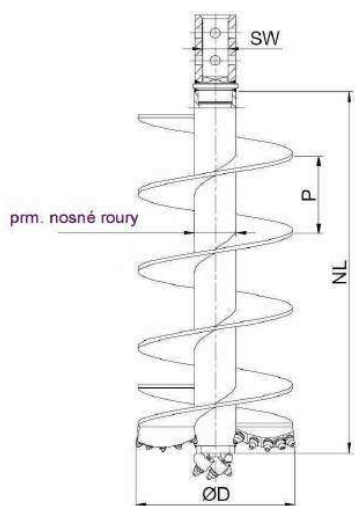

Velkopřůměrové šneky-přehled

• jednobřité šneky

BSEN-FM
plochý zub + rybí ocas

BSEN-RM
navažené držáky s výměnnými noži+pilot

BSES
řezná lišta osazená výměnnými noži

BSES-K
šneky s kalibračním kroužkem

• dvoubřité šneky

BSZN-FM
ploché zuby + rybí ocas

BSZN-RM
výměnné nože+pilot s výměnnými noži

BSZS
lišty s výměnnými zuby+pilot s VZ

BSZS-OP
lišty s výměnnými zuby bez pilotního nástroje

• progresivní šneky (kuželové tělo šneku)

BSPS
výměnné nože + pilot s výměnnými noži