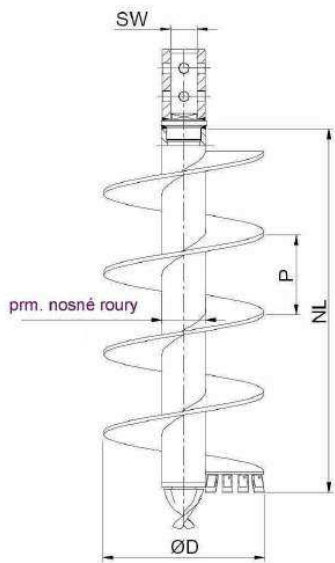

Velkopřůměrové šneky-přehled

• jednobřité šneky

BSEN-FM
plochý zub + rybí ocas

BSEN-RM
navažené držáky s výměnnými noži+pilot

BSES
řezná lišta osazená výměnnými noži

BSES-K
šneky s kalibračním kroužkem

• dvoubřité šneky

BSZN-FM
ploché zuby + rybí ocas

BSZN-RM
výměnné nože+pilot s výměnnými noži

BSZS
lišty s výměnnými zuby+pilot s VZ

BSZS-OP
lišty s výměnnými zuby bez pilotního nástroje

• progresivní šneky (kuželové tělo šneku)

BSPS
výměnné nože + pilot s výměnnými noži